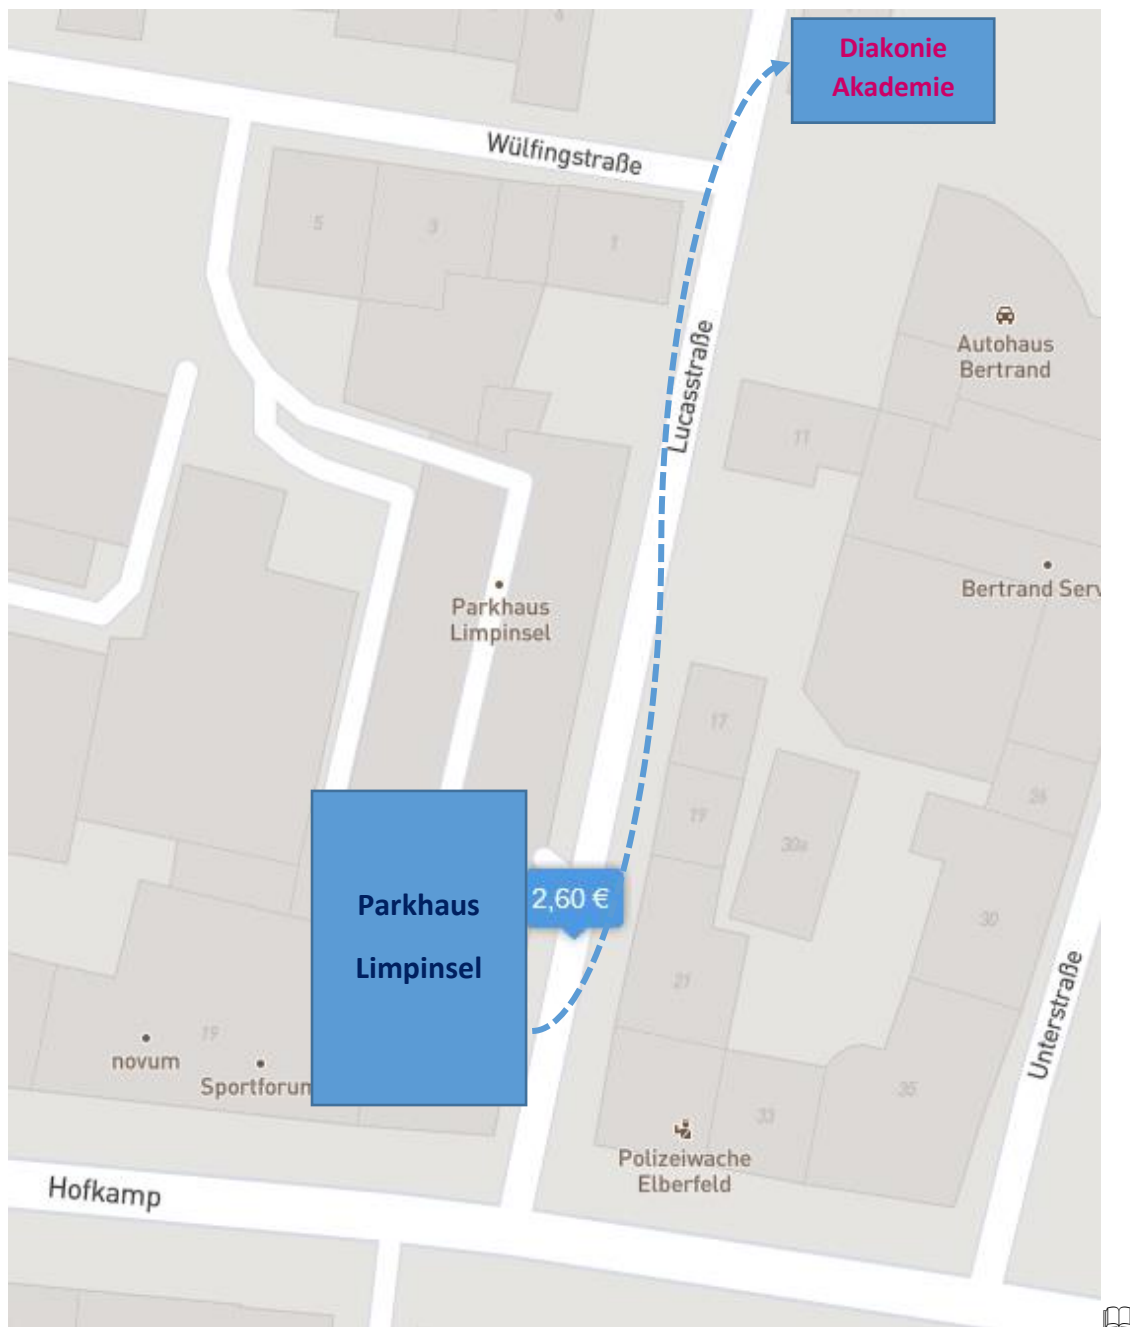

Parken an der Akademie Wuppertal

Parkhaus Limpinsel

Lucasstr. 10

42107 Wuppertal

Fußweg zur Akademie
ca. 2 Minuten (bergauf...☺)